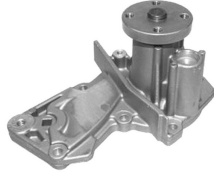

BOMBA DE AGUA EUGA

SKU: ME-202767
Categoría: [BOMBAS DE AGUA](#)
Marca Fábrica:EUGA

BOMBA DE AGUA EUGA

SKU: ME-202947
Categoría: [BOMBAS DE AGUA](#)
Marca Fábrica:EUGA