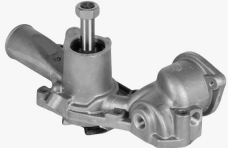

BOMBA DE AGUA EUGA

SKU: ME-202705
Categoría: [BOMBAS DE AGUA](#)
Marca Fábrica:EUGA

BOMBA DE AGUA EUGA

SKU: ME-202705-B
Categoría: [BOMBAS DE AGUA](#)
Marca Fábrica:EUGA

BOMBA DE AGUA EUGA

SKU: ME-202705-BSP
Categoría: [BOMBAS DE AGUA](#)
Marca Fábrica:EUGA

BOMBA DE AGUA EUGA

SKU: ME-202705-SP
Categoría: [BOMBAS DE AGUA](#)
Marca Fábrica:EUGA

BOMBA DE AGUA EUGA

SKU: ME-202704
Categoría: [BOMBAS DE AGUA](#)
Marca Fábrica:EUGA

BOMBA DE AGUA EUGA

SKU: ME-202377
Categoría: [BOMBAS DE AGUA](#)
Marca Fábrica:EUGA