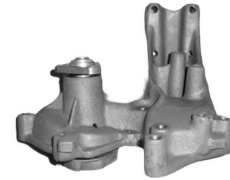

BOMBA DE AGUA EUGA

SKU: ME-202658-2
Categoría: [BOMBAS DE AGUA](#)
Marca Fábrica: EUGA