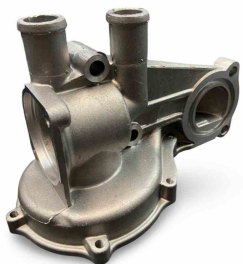

BOMBA DE AGUA TOYOTA ETIOS

SKU: N / A
Categoría: [BOMBAS DE AGUA](#)
Aplicación: ETIOS
Marca Fábrica:EUGA

BOMBA DE AGUA EUGA

SKU: ME-202548
Categoría: [BOMBAS DE AGUA](#)
Marca Fábrica:EUGA

BOMBA DE AGUA EUGA

SKU: ME-202760-3
Categoría: [BOMBAS DE AGUA](#)
Marca Fábrica:EUGA

BOMBA DE AGUA EUGA

SKU: ME-202762
Categoría: [BOMBAS DE AGUA](#)
Marca Fábrica:EUGA

BOMBA DE AGUA EUGA

**BOMBA DE AGUA EUGA VW
POLO GOL VENTO PASSAT
GACEL SENDA SANTANA AUDI A4
A6**

SKU: ME-202762-1S
Categoría: [BOMBAS DE AGUA](#)

**BOMBA DE AGUA VW 1500
DODGE 1500**

SKU: N / A
Categoría: [BOMBAS DE AGUA](#)
Aplicación: 1500
Marca Fábrica:EUGA

**ANTECUERPO 1600 CC VW GOL
POLO GACEL**