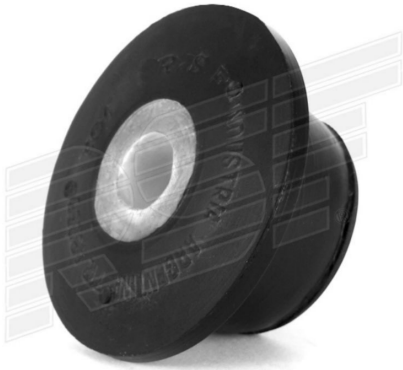

Código: RS152807

Marca Fábrica: ROTULAS SILBRO

Marca del vehículo: FIAT

BUJE BRAZO SUSP. DEL. PARTE POSTERIOR

SKU: B00541

[Ver en la tienda](#)

Precio:

[Inicia Sesión para ver los precios](#)

Categoría: [BUJES RITOSSA](#)

Código: B00541

Marca Fábrica: RSF RITOSSA

Marca del vehículo: FIAT

BUJE PUNTA BRAZO RÓTULA DIÁM. 8 MM

SKU: B0243-X

[Ver en la tienda](#)

Precio:

[Inicia Sesión para ver los precios](#)

Categoría: [BUJES RITOSSA](#)

Código: B0243-X

Marca Fábrica: RSF RITOSSA

Marca del vehículo: FIAT

BUJE CÓNICO BRAZO RÓTULA NYLON

SKU: B0301-N

[Ver en la tienda](#)

Precio:

[Inicia Sesión para ver los precios](#)

Categoría: [BUJES RITOSSA](#)

Código: B0301-N

Marca Fábrica:RSF RITOSSA

Marca del vehículo:VOLKSWAGEN