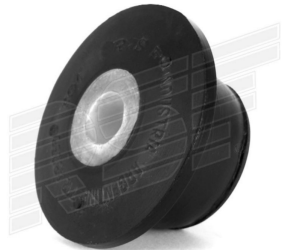

BUJES RITOSSA 2

**EXTREMO FIAT PALIO/ SIENA
TODOS- UNO 10/...RM-H 14X 1.5
IZQ. SILBRO**

SKU: RS152807
Categorías: [BUJES RITOSSA](#), [ROTULAS SILBRO](#)
Marca Fábrica: ROTULAS SILBRO

**BUJE BRAZO SUSP. DEL. PARTE
POSTERIOR**

SKU: B00541
Categoría: [BUJES RITOSSA](#)
Marca Fábrica: RSF RITOSSA

**BUJE PUNTA BRAZO RÓTULA
DIÁM. 8 MM**

SKU: B0243-X
Categoría: [BUJES RITOSSA](#)
Marca Fábrica: RSF RITOSSA

**BUJE CÓNICO BRAZO RÓTULA
NYLON**

SKU: B0301-N
Categoría: [BUJES RITOSSA](#)
Marca Fábrica: RSF RITOSSA