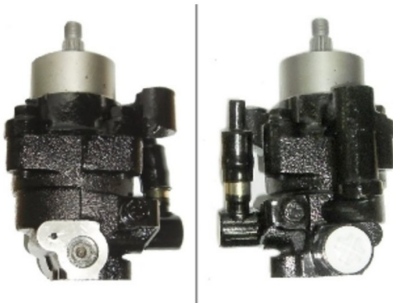

BOMBA DIR. HIDRAULICA OS - [INICIA SESION PARA VER LOS PRECIOS](#)

(SKU: NBD-7460)

Código: NBD-7460

Aplicación: TOYOTA - TOYOTA HILUX 2.8 97 01

Marca Fábrica: OS STACO

Marca del vehículo: TOYOTA

Categoría: [BOMBAS DIR HIDRAULICA](#)

[Ver en la tienda](#)