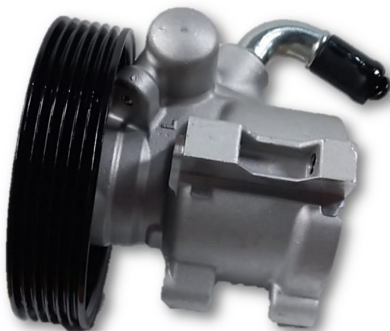

[Ver en la tienda](#)

BOMBA DIR. HIDRAULICA CITROEN PEUGEOT 306 BERLINGO PARTNER - [INICIA SESION PARA VER LOS PRECIOS](#)

(SKU: NBH011)

Código: NBH011

Aplicación: CITROEN - CITROEN PEUGEOT BERLINGO PARTNER 306 1.9D
POLEA 114 MM 6 CANALES 602