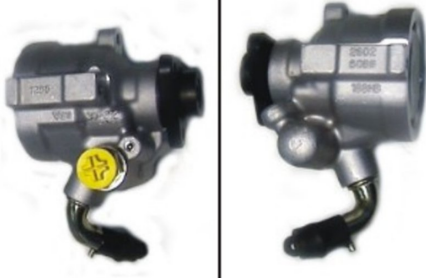

BOMBA DIR. HIDRAULICA OS

SKU: NBD-3473

[Ver en la tienda](#)

Precio:

[Inicia Sesión para ver los precios](#)

Categoría: [BOMBAS DIR HIDRAULICA](#)

Código: NBD-3473

Aplicación: VARIOS -

Marca Fábrica: OS STACO

Marca del vehículo: VARIOS