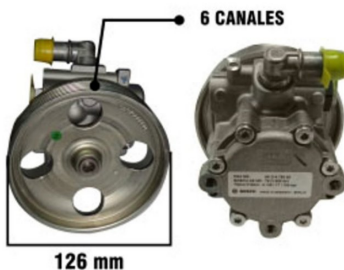

BOMBA DIR. HIDRAULICA OS

SKU: NBD-0431

[Ver en la tienda](#)

Precio:

[Inicia Sesión para ver los precios](#)

Categoría: [BOMBAS DIR HIDRAULICA](#)

Código: NBD-0431

Aplicación: PEUGEOT - PEUGEOT BERLINGO PARTNER POL 126MM

Marca Fábrica:OS STACO

Marca del vehículo:PEUGEOT