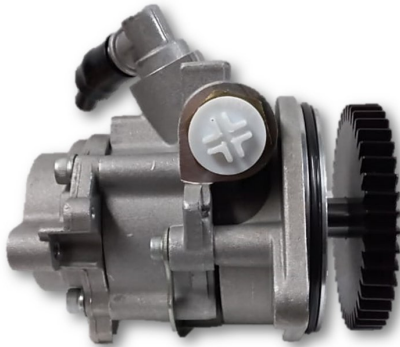

BOMBA DIR. HIDRAULICA - [INICIA SESION PARA VER LOS PRECIOS](#)

(SKU: NBH112)

Código: NBH112

Aplicación: TOYOTA - TOYOTA HILUX 2016 .. LINEA NUEVA 926

Marca Fábrica:MZ

Marca del vehículo:TOYOTA

Categoría: [BOMBAS DIR HIDRAULICA](#)

[Ver en la tienda](#)

BOMBA DIR. HIDRAULICA CHEVROLET S10 - [INICIA SESION PARA VER LOS PRECIOS](#)

(SKU: NBH035)

Código: NBH035

Aplicación: CHEVROLET - CHEVROLET S10 MOTOR MWM 02 .. INCLINACION
DIENTES 3 GRADOS 541019810

Marca Fábrica:MZ

Marca del vehículo:CHEVROLET

Categoría: [BOMBAS DIR HIDRAULICA](#)

[Ver en la tienda](#)