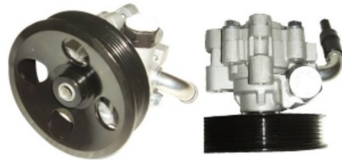

BOMBAS DIR HIDRAULICA 2

BOMBA DIR. HIDRAULICA CHEVROLET S10

SKU: NBH035

[Ver en la tienda](#)

Precio:

[Inicia Sesión para ver los precios](#)

Categoría: [BOMBAS DIR HIDRAULICA](#)

Código: NBH035

BOMBA DIR. HIDRAULICA

SKU: NBH101

[Ver en la tienda](#)

Precio:

[Inicia Sesión para ver los precios](#)

Categoría: [BOMBAS DIR HIDRAULICA](#)

Código: NBH101

Aplicación: CHEVROLET - CHEVROLET S10 .. 02 INCLINACION DIENTES 15 GRADOS 541012910

Marca Fábrica:MZ

Marca del vehículo:CHEVROLET

BOMBA DIR. HIDRAULICA

SKU: NBH102

[Ver en la tienda](#)

Precio:

[Inicia Sesión para ver los precios](#)

Categoría: [BOMBAS DIR HIDRAULICA](#)

Código: NBH102

Aplicación: CHEVROLET - CHEVROLET S 10 TRAILBLAZER 2012 .. 923

Marca Fábrica:MZ

Marca del vehículo:CHEVROLET

BOMBA DIR. HIDRAULICA

SKU: NBH103

[Ver en la tienda](#)

Precio: