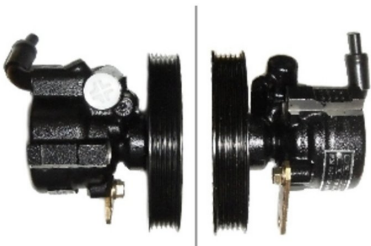

BOMBA DIR. HIDRAULICA OS

SKU: NBD-6483

[Ver en la tienda](#)

Precio:

[Inicia Sesión para ver los precios](#)

Categoría: [BOMBAS DIR HIDRAULICA](#)

Código: NBD-6483

Aplicación: VARIOS -

Marca Fábrica: OS STACO

Marca del vehículo: VARIOS