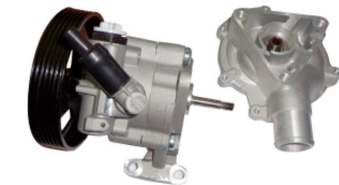

BOMBA HIDRAULICA MZ

SKU: NBH114

[Ver en la tienda](#)

Precio:

[Inicia Sesión para ver los precios](#)

Categoría: [BOMBAS DIR HIDRAULICA](#)

Código: NBH114

Marca Fábrica:MZ

Marca del vehículo:FIAT

OEM:'-