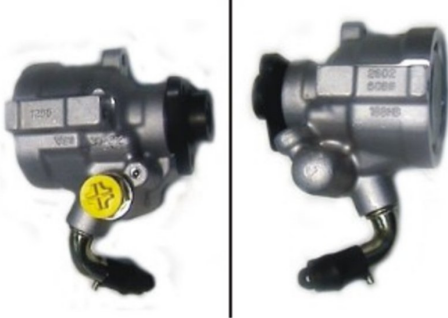

Aplicación: VOLKSWAGEN - VOLKSWAGEN POLO 1.9D

Marca Fábrica: OS STACO

Marca del vehículo: VOLKSWAGEN

Categoría: [BOMBAS DIR HIDRAULICA](#)

[Ver en la tienda](#)

BOMBA DIR. HIDRAULICA OS - [INICIA SESION PARA VER LOS PRECIOS](#)