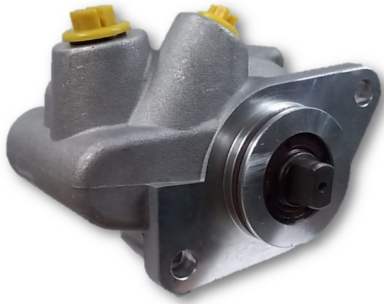

[Inicia Sesión para ver los precios](#)

Categoría: [BOMBAS DIR HIDRAULICA](#)

Código: NBH021

Aplicación: RENAULT - RENAULT 19 DIESEL TRAFFIC 612

Marca Fábrica:MZ

Marca del vehículo:RENAULT

BOMBA DIR. HIDRAULICA