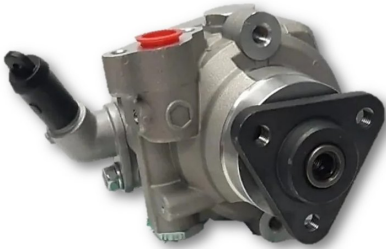

Precio:

[Inicia Sesión para ver los precios](#)

Categoría: [BOMBAS DIR HIDRAULICA](#)

Código: NBH002

Aplicación: VOLKSWAGEN - VOLKSWAGEN POLO 1.9D 96 10 SIN POLEA 255

Marca Fábrica:MZ

Marca del vehículo:VOLKSWAGEN