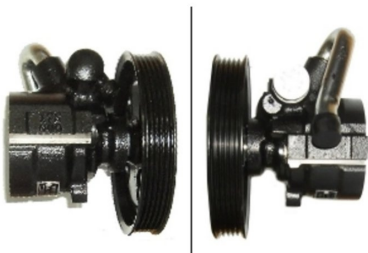

BOMBA DIR. HIDRAULICA OS

SKU: NBD-6450

[Ver en la tienda](#)

Precio:

[Inicia Sesión para ver los precios](#)

Categoría: [BOMBAS DIR HIDRAULICA](#)

Código: NBD-6450

Aplicación: VARIOS -

Marca Fábrica: OS STACO

Marca del vehículo: VARIOS