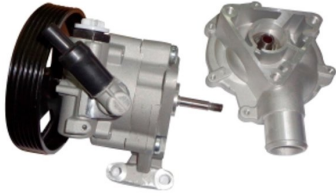

BOMBA HIDRAULICA MZ – [INICIA SESION PARA VER LOS PRECIOS](#)

(SKU: NBH114)

Código: NBH114

Marca Fábrica:MZ

Marca del vehículo:FIAT

OEM:'-

Categoría: [BOMBAS DIR HIDRAULICA](#)

[Ver en la tienda](#)