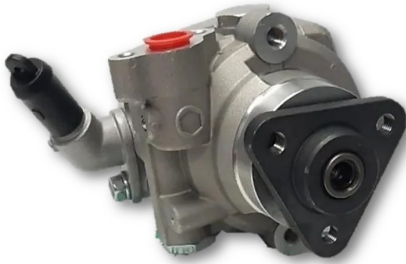

BOMBA HIDRAULICA P/ VOLKSWAGEN AMAROK 2.0 TDI 16V DESDE 2010 – [INICIA SESION PARA VER LOS PRECIOS](#)

(SKU: NBH003)

Código: NBH003

Aplicación: VOLKSWAGEN - Volkswagen Amarok 2.0 TDI 16V Desde 2010 REF: MZ422