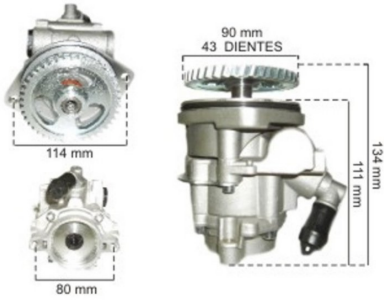

Código: NBH102

Aplicación: CHEVROLET - CHEVROLET S 10 TRAILBLAZER 2012 .. 923

Marca Fábrica:MZ

Marca del vehículo:CHEVROLET

BOMBA DIR. HIDRAULICA

SKU: NBH103

[Ver en la tienda](#)

Precio:

[Inicia Sesión para ver los precios](#)

Categoría: [BOMBAS DIR HIDRAULICA](#)

Código: NBH103

Aplicación: CHEVROLET - CHEVROLET SPIN COBALT 12 .. OEM 94730863 924

Marca Fábrica:MZ

Marca del vehículo:CHEVROLET

BOMBA DIR. HIDRAULICA OS

SKU: NBD-6433

[Ver en la tienda](#)

Precio:

[Inicia Sesión para ver los precios](#)

Categoría: [BOMBAS DIR HIDRAULICA](#)

Código: NBD-6433

Aplicación: CHEVROLET - CHEVROLET S10 MWM 2000 2002