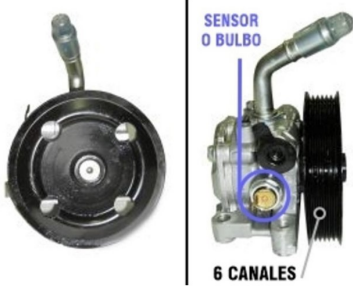

Marca Fábrica:MZ

Marca del vehículo:FORD

Categoría: [BOMBAS DIR HIDRAULICA](#)

[Ver en la tienda](#)

ESTRIAS 11

BOMBA DIR. HIDRAULICA - INICIA SESION PARA VER LOS PRECIOS

(SKU: NBH065)

Código: NBH065