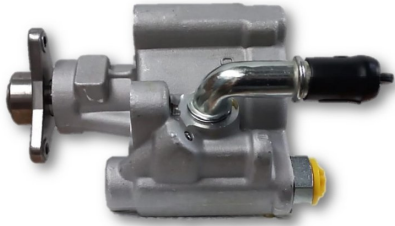

Precio:

[Inicia Sesión para ver los precios](#)

Categoría: [BOMBAS DIR HIDRAULICA](#)

Código: NBD-0431

Aplicación: PEUGEOT - PEUGEOT BERLINGO PARTNER POL 126MM

Marca Fábrica:OS STACO

Marca del vehículo:PEUGEOT