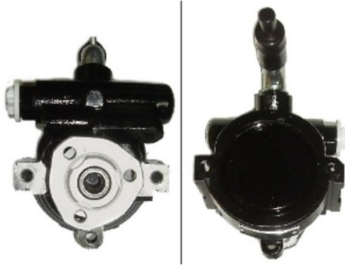

BOMBA DIR. HIDRAULICA VW FOX SURAN GOL TREND – [INICIA SESION PARA VER LOS PRECIOS](#)

(SKU: NBH098)

Código: NBH098

Aplicación: VOLKSWAGEN - VOLKSWAGEN FOX SURAN GOL TREND VOYAGE
1.6 C MAZA 307

Marca Fábrica:MZ

Marca del vehículo:VOLKSWAGEN

Categoría: [BOMBAS DIR HIDRAULICA](#)

[Ver en la tienda](#)