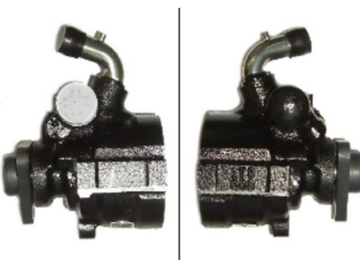

BOMBA DIR. HIDRAULICA OS

SKU: NBD-3482

[Ver en la tienda](#)

Precio:

[Inicia Sesión para ver los precios](#)

Categoría: [BOMBAS DIR HIDRAULICA](#)

Código: NBD-3482

Aplicación: FIAT - DOBLO PALIO SIENA STRADA UNO FIORINO 1.3 1.4 FIRE PALIO 1.5 FLEX

Marca Fábrica:OS STACO

Marca del vehículo:FIAT