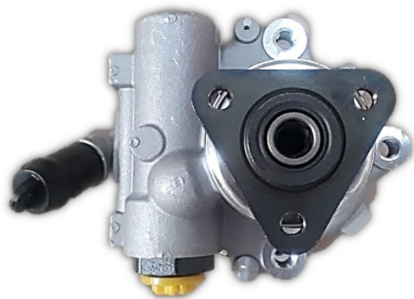

BOMBA DIR. HIDRAULICA INDALTEC GIRO IZQUIERDO

SKU: NBH006

[Ver en la tienda](#)

Precio:

[Inicia Sesión para ver los precios](#)

Categoría: [BOMBAS DIR HIDRAULICA](#)

Código: NBH006

Aplicación: MERCEDES BENZ SPRINTER MOTOR MAXION 2006 2.5 2.8

573\nCHEVROLET S10 MOTOR MAXION 2006 2.5 2.8 573\nFORD

RANGER MOTOR MAXION GIRO IZQUIERDO 2006 2.5 2.8 573

Marca Fábrica: MZ

Marca del vehículo: CHEVROLET - FORD - MERCEDES - BENZ