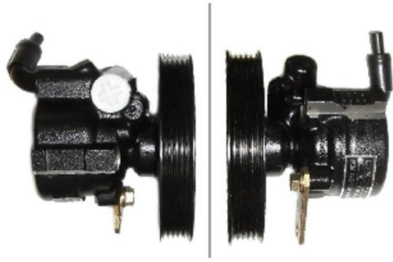

(SKU: NBD-6481)

Código: NBD-6481

Aplicación: CHEVROLET - CELTA 2011 CLASSIC ... 2009 CORSA 95 07

Marca Fábrica: OS STACO

Marca del vehículo: CHEVROLET

Categoría: [BOMBAS DIR HIDRAULICA](#)

[Ver en la tienda](#)