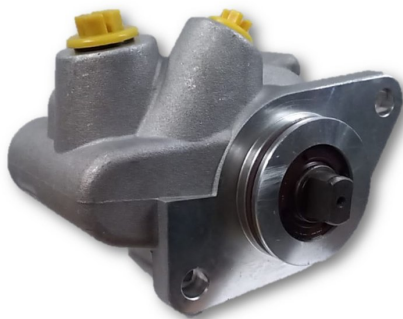

(SKU: NBH030)

Código: NBH030

Aplicación: TOYOTA - TOYOTA HILUX 2.8 97 01 910

Marca Fábrica:MZ

Marca del vehículo:TOYOTA

Categoría: [BOMBAS DIR HIDRAULICA](#)

[Ver en la tienda](#)

BOMBA DIR. HIDRAULICA - [INICIA SESION PARA VER LOS PRECIOS](#)

(SKU: NBH033)

Código: NBH033

Aplicación: RENAULT - RENAULT MASTER MOTOR 2.8D 914

Marca Fábrica:MZ

Marca del vehículo:RENAULT

Categoría: [BOMBAS DIR HIDRAULICA](#)

[Ver en la tienda](#)

BOMBA DIR. HIDRAULICA - [INICIA SESION PARA VER LOS PRECIOS](#)

(SKU: NBH036)

Código: NBH036

Aplicación: SCANIA - SCANIA 114 VT 75 A GIRO IZQUIERDO 542000410

Marca Fábrica:MZ

Marca del vehículo:SCANIA

Categoría: [BOMBAS DIR HIDRAULICA](#)

[Ver en la tienda](#)

BOMBA DIR. HIDRAULICA - [INICIA SESION PARA VER LOS PRECIOS](#)