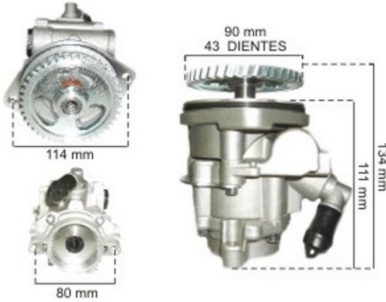

BOMBA DIR. HIDRAULICA - INICIA SESION PARA VER LOS PRECIOS

(SKU: NBH101)

Código: NBH101

Aplicación: CHEVROLET - CHEVROLET S10 .. 02 INCLINACION DIENTES 15 GRADOS 541012910

Marca Fábrica: MZ

Marca del vehículo: CHEVROLET

Categoría: [BOMBAS DIR HIDRAULICA](#)

[Ver en la tienda](#)