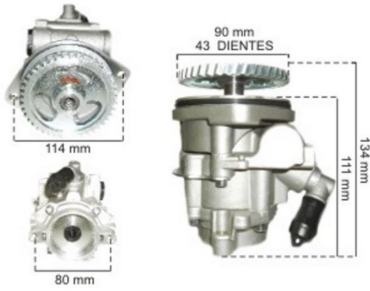

Aplicación: CHEVROLET - CHEVROLET S10 BLAZER MOTOR EFI C POLEA Y DEPOSITO 550

Marca Fábrica:MZ

Marca del vehículo:CHEVROLET

BOMBA DIR HIDRAULICA PARA CHEVROLET CAPTIVA 2007

SKU: NBH100

[Ver en la tienda](#)

BOMBA DIR. HIDRAULICA

SKU: NBH101

[Ver en la tienda](#)

Precio:

[Inicia Sesión para ver los precios](#)

Categoría: [BOMBAS DIR HIDRAULICA](#)

Código: NBH101

Aplicación: CHEVROLET - CHEVROLET S10 .. 02 INCLINACION DIENTES 15 GRADOS 541012910