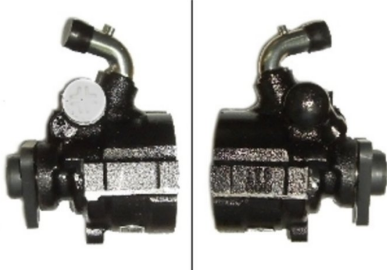

(SKU: NBD-3473)

Código: NBD-3473

Aplicación: VARIOS -

Marca Fábrica: OS STACO

Marca del vehículo: VARIOS

Categoría: [BOMBAS DIR HIDRAULICA](#)

[Ver en la tienda](#)

BOMBA DIR. HIDRAULICA OS - [INICIA SESION PARA VER LOS PRECIOS](#)