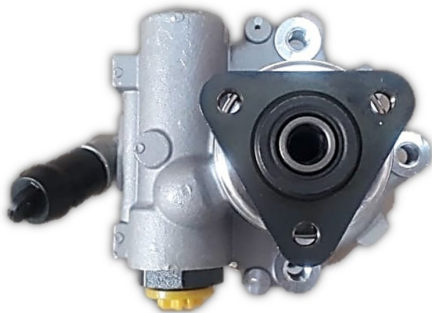

(SKU: NBH082)

Código: NBH082

Aplicación: FORD - FORD RANGER 2.2 3.2

Marca Fábrica:MZ

Marca del vehículo:FORD

Categoría: [BOMBAS DIR HIDRAULICA](#)

[Ver en la tienda](#)

BOMBA DIR. HIDRAULICA INDALTEC GIRO IZQUIERDO - **[INICIA SESION PARA VER LOS PRECIOS](#)**