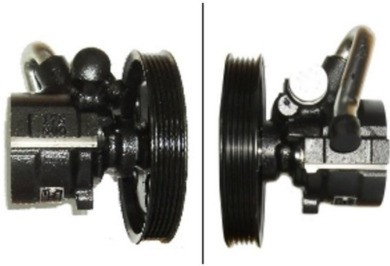

(SKU: NBD-6450)

Código: NBD-6450

Aplicación: VARIOS -

Marca Fábrica: OS STACO

Marca del vehículo: VARIOS

Categoría: [BOMBAS DIR HIDRAULICA](#)

[Ver en la tienda](#)

BOMBA DIR. HIDRAULICA OS - [INICIA SESION PARA VER LOS PRECIOS](#)