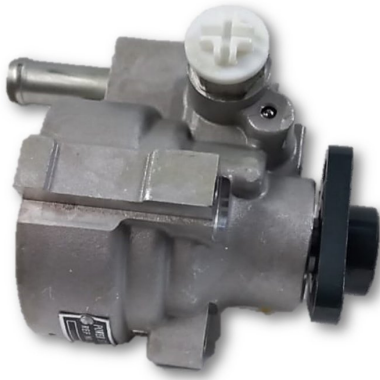

BOMBA DIR. HIDRAULICA - [INICIA SESION PARA VER LOS PRECIOS](#)

(SKU: NBH087)

Código: NBH087

Aplicación: CHEVROLET - CHEVROLET CORSA SIN AIRE C MAZA 231D

Marca Fábrica:MZ

Marca del vehículo:CHEVROLET

Categoría: [BOMBAS DIR HIDRAULICA](#)

[Ver en la tienda](#)