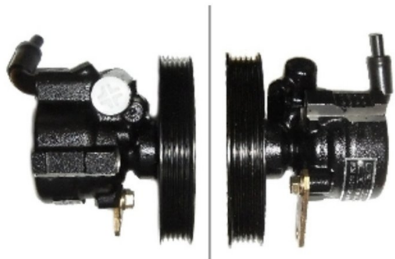

(SKU: NBD-6481)

Código: NBD-6481

Aplicación: CHEVROLET - CELTA 2011 CLASSIC ... 2009 CORSA 95 07

Marca Fábrica: OS STACO

Marca del vehículo: CHEVROLET

Categoría: [BOMBAS DIR HIDRAULICA](#)

[Ver en la tienda](#)