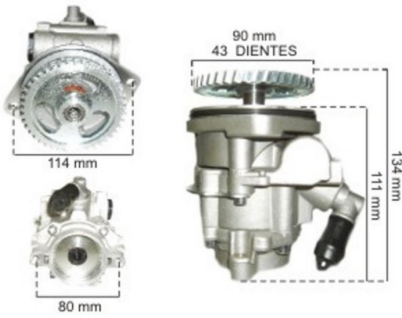

BOMBA DIR. HIDRAULICA OS - [INICIA SESION PARA VER LOS PRECIOS](#)

(SKU: NBD-6433)

Código: NBD-6433

Aplicación: CHEVROLET - CHEVROLET S10 MWM 2000 2002

Marca Fábrica: OS STACO

Marca del vehículo: CHEVROLET

Categoría: [BOMBAS DIR HIDRAULICA](#)

[Ver en la tienda](#)