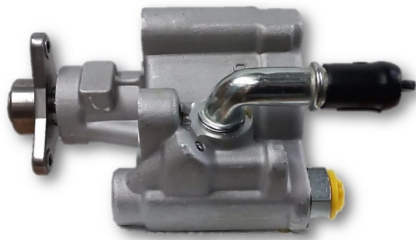

BOMBA DIR. HIDRAULICA - [INICIA SESION PARA VER LOS PRECIOS](#)

(SKU: NBH009)

Código: NBH009

Aplicación: FIAT - FIAT PALIO SIENA STRADA 1.6 1.8 Con MAZA 580

Marca Fábrica:MZ

Marca del vehículo:FIAT

Categoría: [BOMBAS DIR HIDRAULICA](#)

[Ver en la tienda](#)

**BOMBA DIR. HIDRAULICA -
[INICIA SESION PARA VER LOS PRECIOS](#)**

(SKU: NBH010)

Código: NBH010

Aplicación: MERCEDES BENZ - MERCEDES BENZ SPRINTER ELECTRONICO 601

Marca Fábrica:MZ

Marca del vehículo:MERCEDES BENZ

Categoría: [BOMBAS DIR HIDRAULICA](#)

[Ver en la tienda](#)

**BOMBA DIR. HIDRAULICA -
[INICIA SESION PARA VER LOS PRECIOS](#)**

(SKU: NBH012)

Código: NBH012

Aplicación: RENAULT - RENAULT 19 92 01 DIESEL 603