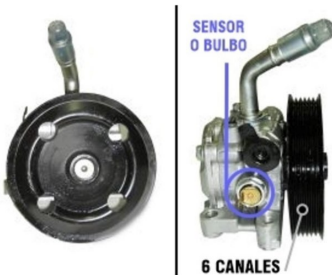

Precio:

[Inicia Sesión para ver los precios](#)

Categoría: [BOMBAS DIR HIDRAULICA](#)

Código: NBH064

Aplicación: FORD - FORD FOCUS II MOTOR 1.6 2.0 920

Marca Fábrica:MZ

Marca del vehículo:FORD

BOMBA DIR. HIDRAULICA