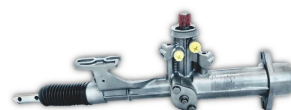

CAJA CREMALLERA HIDRAULICA

CAJA CREMALLERA HIDRAULICA

CAJA CREMALLERA HIDRAULICA