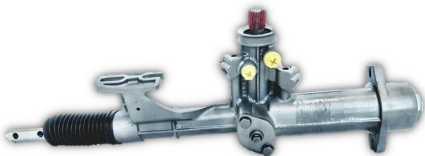

Precio:

[Inicia Sesión para ver los precios](#)

Categoría: [CREMALLERAS HIDRAULICAS](#)

Código: OS-3-0542

Aplicación: VOLKSWAGEN - VW VOLKSWAGEN GOL 1.6 G3

Marca Fábrica: OS STACO

Marca del vehículo: VOLKSWAGEN