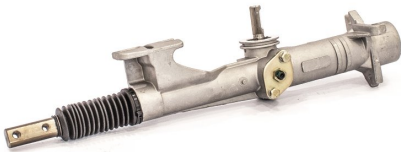

Marca Fábrica: FV

Marca del vehículo: RENAULT

OEM: OS-1-0231

CREMALLERA MECANICA FV

SKU: NFV-16

[Ver en la tienda](#)

Precio:

[Inicia Sesión para ver los precios](#)