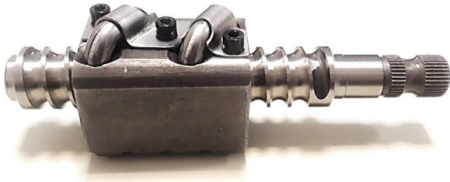

Categoría: [SIN FINES](#)

[Ver en la tienda](#)

EJE SECTOR POWER LARGO 377MM - [INICIA SESION PARA VER LOS PRECIOS](#)

(SKU: ND0710-P)

Código: ND0710-P

Aplicación: FORD - FORD F100 F 250

Marca Fábrica:POWER

Marca Fábrica:OS STACO

Marca del vehículo:CHEVROLET

Categoría: [SIN FINES](#)

[Ver en la tienda](#)

EJE Y TUERCA 19:1 MEC IMPORTADA - [INICIA SESION PARA VER LOS PRECIOS](#)

(SKU: ND0611)

Código: ND0611

Aplicación: FORD - FORD FALCON 74 91 FAIRLAN

Marca Fábrica:OS STACO

Marca del vehículo:FORD

Categoría: [SIN FINES](#)

[Ver en la tienda](#)

EJE Y TUERCA IMPORTADA - [INICIA SESION PARA VER LOS PRECIOS](#)

(SKU: ND0620)

Código: ND0620

Aplicación: DODGE - DODGE 100 200 61 68

Marca Fábrica:OS STACO

Marca del vehículo:DODGE

Categoría: [SIN FINES](#)

[Ver en la tienda](#)

SIN FIN EJE Y TUERCA PARA FORD F100 F250 F350 MOD '81 A '92 -
[INICIA SESION PARA VER LOS PRECIOS](#)

(SKU: ND0610)