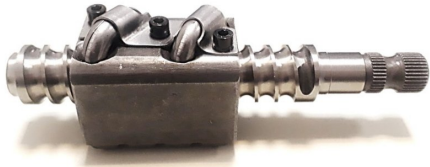

Código: ND0620

Aplicación: DODGE - DODGE 100 200 61 68

Marca Fábrica: OS STACO

Marca del vehículo: DODGE

EJE SECTOR POWER LARGO 165 MM

SKU: ND0703-P

[Ver en la tienda](#)

Precio:

[Inicia Sesión para ver los precios](#)

Categoría: [SIN FINES](#)

Código: ND0703-P

Aplicación: DODGE - DODGE D100 D200 AÑO 61 AL 81

Marca Fábrica: POWER

Marca del vehículo: DODGE

SIN FIN EJE Y TUERCA PARA FORD F100 F250 F350 MOD '81 A '92

SKU: ND0610

[Ver en la tienda](#)

Precio:

[Inicia Sesión para ver los precios](#)

Categoría: [SIN FINES](#)

Código: ND0610

Aplicación: FORD - FORD F100 F250 F350 DESDE MOD 81 A 92

Marca Fábrica: OS STACO