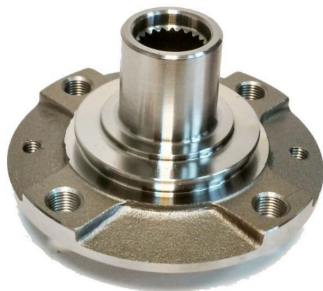

**MAZA DE RUEDA DEL SIN ABS M12X1.25 4 AGUJ. SIN
ROD. ALT: 116 DIAM: 58 22 DIENT. NAKATA**

SKU: NM6007

[Ver en la tienda](#)

Precio:

[Inicia Sesión para ver los precios](#)

Categoría: [MAZAS DE RUEDA](#)

Código: NM6007

Aplicación: FIAT - FIAT Palio Fase III 1.4 , 1.6 16V Torque (96»13), 1.3 MPI (01»09), 1.3 Fire, 1.7 TDS, 1.4 MPI (05»13) Siena 1.6, 1.7 (97») 1.3 Fire (03»12), 1.4 Fire (06»13) Idea 1.4 8V (03»13) Uno 1.5 1.6 (87 97) Duna 1.7 Uno 1.3 (85»93), 1.5 (87»96), 1.6 (94»97), 1.7

Marca Fábrica: NAKATA

Marca del vehículo: FIAT