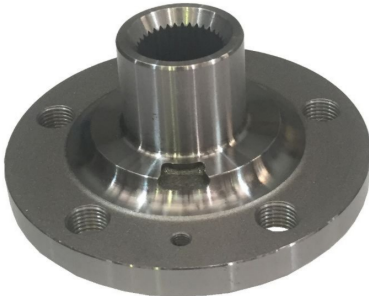

MAZA RUEDA DELANTERA PARA VW POLO 1.6 MSI 18 VIRTUS MSI 18

SKU: NM1021

[Ver en la tienda](#)

Precio:

[Inicia Sesión para ver los precios](#)

Categoría: [MAZAS DE RUEDA](#)

Código: NM1021

Aplicación: VOLKSWAGEN - VOLKSWAGEN Polo 1.6 MSi (18») Virtus MSi (18») OEM: 2QB407615 FREMAX FWB0977

Marca Fábrica:NAKATA

Marca del vehículo:VOLKSWAGEN