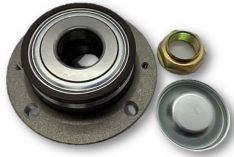

Categoría: [MAZAS DE RUEDA](#)

Aplicación: PEUGEOT 307 1.6 (01»12), 2.0 (01»09), 2.0 HDI (06»12) 307 CC 307 SW 1.6 HDI (05»09), 2.0 HDI 01»07) ABS Magnético \nCITROEN C4 1.6 HDI (11»), 2.0 VTS (07»09), 2.0 HDI (07»10), 2.0 16V (07») ABS Magnético OEM: 3739.19 3740.35 3740.43 3740.45 3748.74 CORVEN

Marca Fábrica: NAKATA