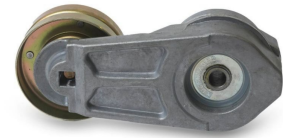

AUTOTENSOR KUGELLAGER

SKU: KU1630
Categoría: [Sin Categoría](#)
Aplicación: VARIOS - MWM 2,8 4 CIL.
Marca Fábrica:KUGELLAGER