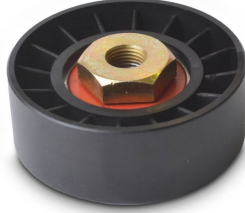

TENSOR KUGELLAGER

SKU: KU1420
Categoría: [Sin Categoría](#)
Marca Fábrica:KUGELLAGER

AUTOTENSOR KUGELLAGER

SKU: KU1435
Categoría: [Sin Categoría](#)
Marca Fábrica:KUGELLAGER

POLEA KUGELLAGER

SKU: KU1643P
Categoría: [Sin Categoría](#)
Aplicación: FORD - FORD RANGER 2012 2,2 PUMA RANGER 3,2 TRANSIT 2,20 2010 2014
Marca Fábrica:KUGELLAGER

TENSOR KUGELLAGER

SKU: KU1454
Categoría: [Sin Categoría](#)
Marca Fábrica:KUGELLAGER

TENSOR KUGELLAGER

SKU: KU1456
Categoría: [Sin Categoría](#)
Marca Fábrica:KUGELLAGER

**RUEDA LIBRE ALTERNADOR
KUGELLAGER**

SKU: KU1904
Categoría: [Sin Categoría](#)
Marca Fábrica:KUGELLAGER

**TENSOR KUGELLAGER TENSOR
ACCESORIO 85X26**

SKU: KU1491
Categoría: [Sin Categoría](#)
Aplicación: PEUGEOT - PEUGEOT 405 DESDE 94´ BOXER 1.9 PARTNER BERLINGO 1.9 REF: VKM 33002 H
Marca Fábrica:KUGELLAGER

TENSOR KUGELLAGER ALTERNADOR

SKU: KU1492
Categoría: [Sin Categoría](#)
Aplicación: PEUGEOT - PEUGEOT 306,405 (5751.230)
Marca Fábrica:KUGELLAGER

TENSOR KUGELLAGER ALTERNADOR

SKU: KU1503
Categoría: [Sin Categoría](#)
Aplicación: PEUGEOT - PEUGEOT 405 (4751.400)
Marca Fábrica:KUGELLAGER