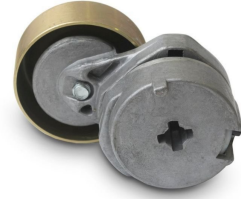

TENSOR KUGELLAGER SOPORTE CON POLEA

SKU: KU1593
Categoría: [Sin Categoría](#)
Aplicación: VOLKSWAGEN - VOLKSWAGEN
GOL (145299RS)
Marca Fábrica:KUGELLAGER