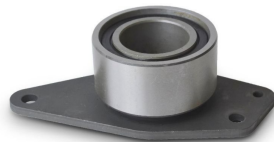

TENSOR KUGELLAGER INFERIOR MOVIL

SKU: KU1542
Categoría: [Sin Categoría](#)
Aplicación: RENAULT - RENAULT 18, TRAFIC (7700722452)
Marca Fábrica:KUGELLAGER

TENSOR KUGELLAGER SUPERIOR FIJO

SKU: KU1543
Categoría: [Sin Categoría](#)
Aplicación: RENAULT - RENAULT 18, TRAFIC (7700721690)
Marca Fábrica:KUGELLAGER

TENSOR KUGELLAGER 50X31

SKU: KU1544
Categoría: [Sin Categoría](#)
Aplicación: RENAULT - RENAULT CLIO 1.6 1.8 NAF. Y D. EXPRESS, TWINGO, LAGUNA 2.0 NAF. MEGANE 1.9 TD. R19 NAF. Y D. (7700736419) VKM 16101
Marca Fábrica:KUGELLAGER

TENSOR KUGELLAGER AIRE FIJO

SKU: KU1548
Categoría: [Sin Categoría](#)
Aplicación: RENAULT - RENAULT 19 Y CLIO (7700850603)
Marca Fábrica:KUGELLAGER

TENSOR KUGELLAGER SIN SOPORTE MOVIL

SKU: KU1549
Categoría: [Sin Categoría](#)
Aplicación: RENAULT - RENAULT 19 (7700852410)
Marca Fábrica:KUGELLAGER