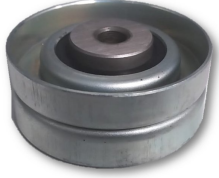

Categoría: [Sin Categoría](#)
Aplicación: PEUGEOT - PEUGEOT 306,
PARTNER, 206 1.9 D MOT DW 8 Y 2.0 TD
Marca Fábrica:KUGELLAGER

TENSOR KUGELLAGER

SKU: KU1528
Categoría: [Sin Categoría](#)
Aplicación: PEUGEOT - PEUGEOT 206 1.4
206 1.6 Y 16V PARTNER 1.6
Marca Fábrica:KUGELLAGER

Categoría: [Sin Categoría](#)
Aplicación: PEUGEOT - PEUGEOT 306 1.9D
Marca Fábrica:KUGELLAGER