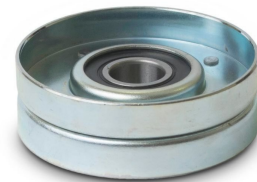

TENSOR KUGELLAGER

SKU: KU1610
Categoría: [Sin Categoría](#)
Aplicación: VOLKSWAGEN - VW
VOLKSWAGEN AUDI 2,5
Marca Fábrica:KUGELLAGER