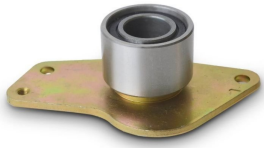

TENSOR KUGELLAGER

SKU: KU1551
Categoría: [Sin Categoría](#)
Marca Fábrica:KUGELLAGER