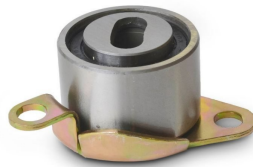

TENSOR KUGELLAGER

SKU: KU1519
Categoría: [Sin Categoría](#)
Marca Fábrica:KUGELLAGER

TENSOR KUGELLAGER

SKU: KU1525
Categoría: [Sin Categoría](#)
Marca Fábrica:KUGELLAGER

TENSOR KUGELLAGER MOVIL

SKU: KU1541
Categoría: [Sin Categoría](#)
Aplicación: RENAULT - RENAULT 18 FUEGO, R 21, TRAFIC 1.6 2.0 2.2 (7700692315)
Marca Fábrica:KUGELLAGER

TENSOR KUGELLAGER INFERIOR MOVIL

SKU: KU1542
Categoría: [Sin Categoría](#)
Aplicación: RENAULT - RENAULT 18, TRAFIC (7700722452)
Marca Fábrica:KUGELLAGER

TENSOR KUGELLAGER SUPERIOR FIJO

SKU: KU1543
Categoría: [Sin Categoría](#)
Aplicación: RENAULT - RENAULT 18, TRAFIC (7700721690)
Marca Fábrica:KUGELLAGER