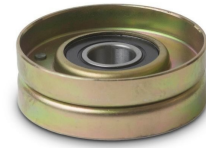

POLEA KUGELLAGER AIRE

SKU: KU1558
Categoría: [Sin Categoría](#)
Aplicación: RENAULT - RENAULT CLIO CLIO 2 KANGOO 1,9D
Marca Fábrica:KUGELLAGER