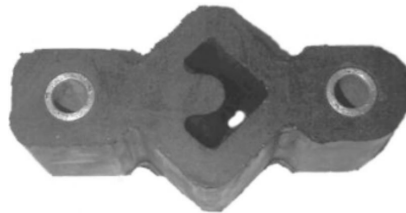

SOPORTE CAÑO DE ESCAPE AS

SKU: SG2415

[Ver en la tienda](#)

Precio:

[Inicia Sesión para ver los precios](#)

Categoría: [SOPORTES GENERALES](#)

Código: SG2415

Aplicación: FIAT - FIAT 128 147 REF: REY GOMA 2278 4243589 4296059

Marca Fábrica:AS SOPORTES

Marca del vehículo:FIAT

OEM:'-