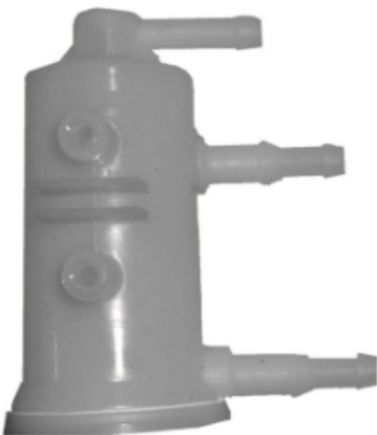

SEPARADOR DE VAPORES AS

SKU: DWC018

[Ver en la tienda](#)

Precio:

[Inicia Sesión para ver los precios](#)

Categoría: [DESPIECE](#)

Código: DWC018

Aplicación: UNIVERSAL UNIVERSAL \nPEUGEOT UNIVERSAL \nFIAT UNIVERSAL

Marca Fábrica:AS DESPIECE

Marca del vehículo:FIAT - PEUGEOT - UNIVERSAL