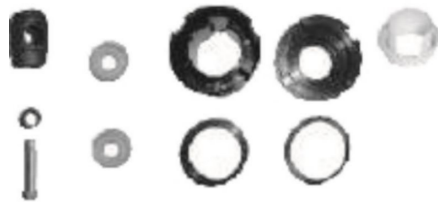

Precio:

[Inicia Sesion para ver los precios](#)

Categoría: [DESPIECE](#)

Código: DVG021

Aplicación: FORD - FORD FALCON

Marca Fábrica:AS DESPIECE

Marca del vehículo:FORD

BUJE DE COLUMNA DE DIRECCION AS INFERIOR ALTO