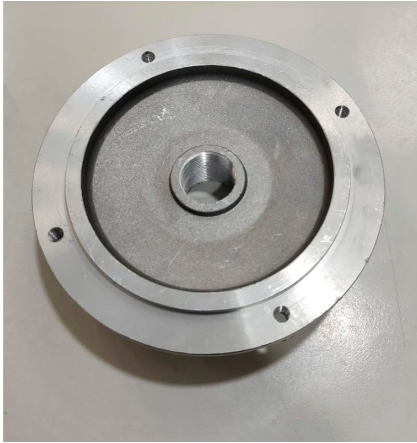

[Inicia Sesión para ver los precios](#)

Categoría: [DESPIECE](#)

Código: DVG033

Aplicación: FORD - FORD SIERRA

Marca Fábrica:AS DESPIECE

Marca del vehículo:FORD

POLEA DE ALUMINIO AS REEMPLAZO VISCOSA

SKU: DVG033-1