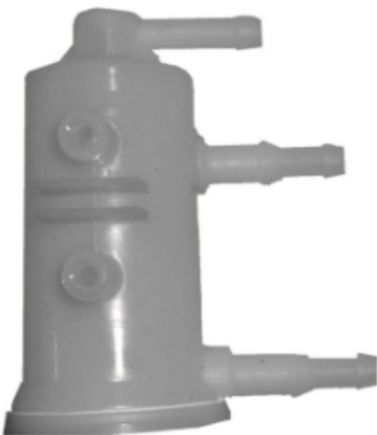

Precio:

[Inicia Sesión para ver los precios](#)

Categoría: [DESPIECE](#)

Código: DC0605

Aplicación: PEUGEOT BOXER ULTIMAS UNIDADES\nFIAT DUCATO ULTIMAS UNIDADES

Marca Fábrica:AS DESPIECE

Marca del vehículo:FIAT - PEUGEOT